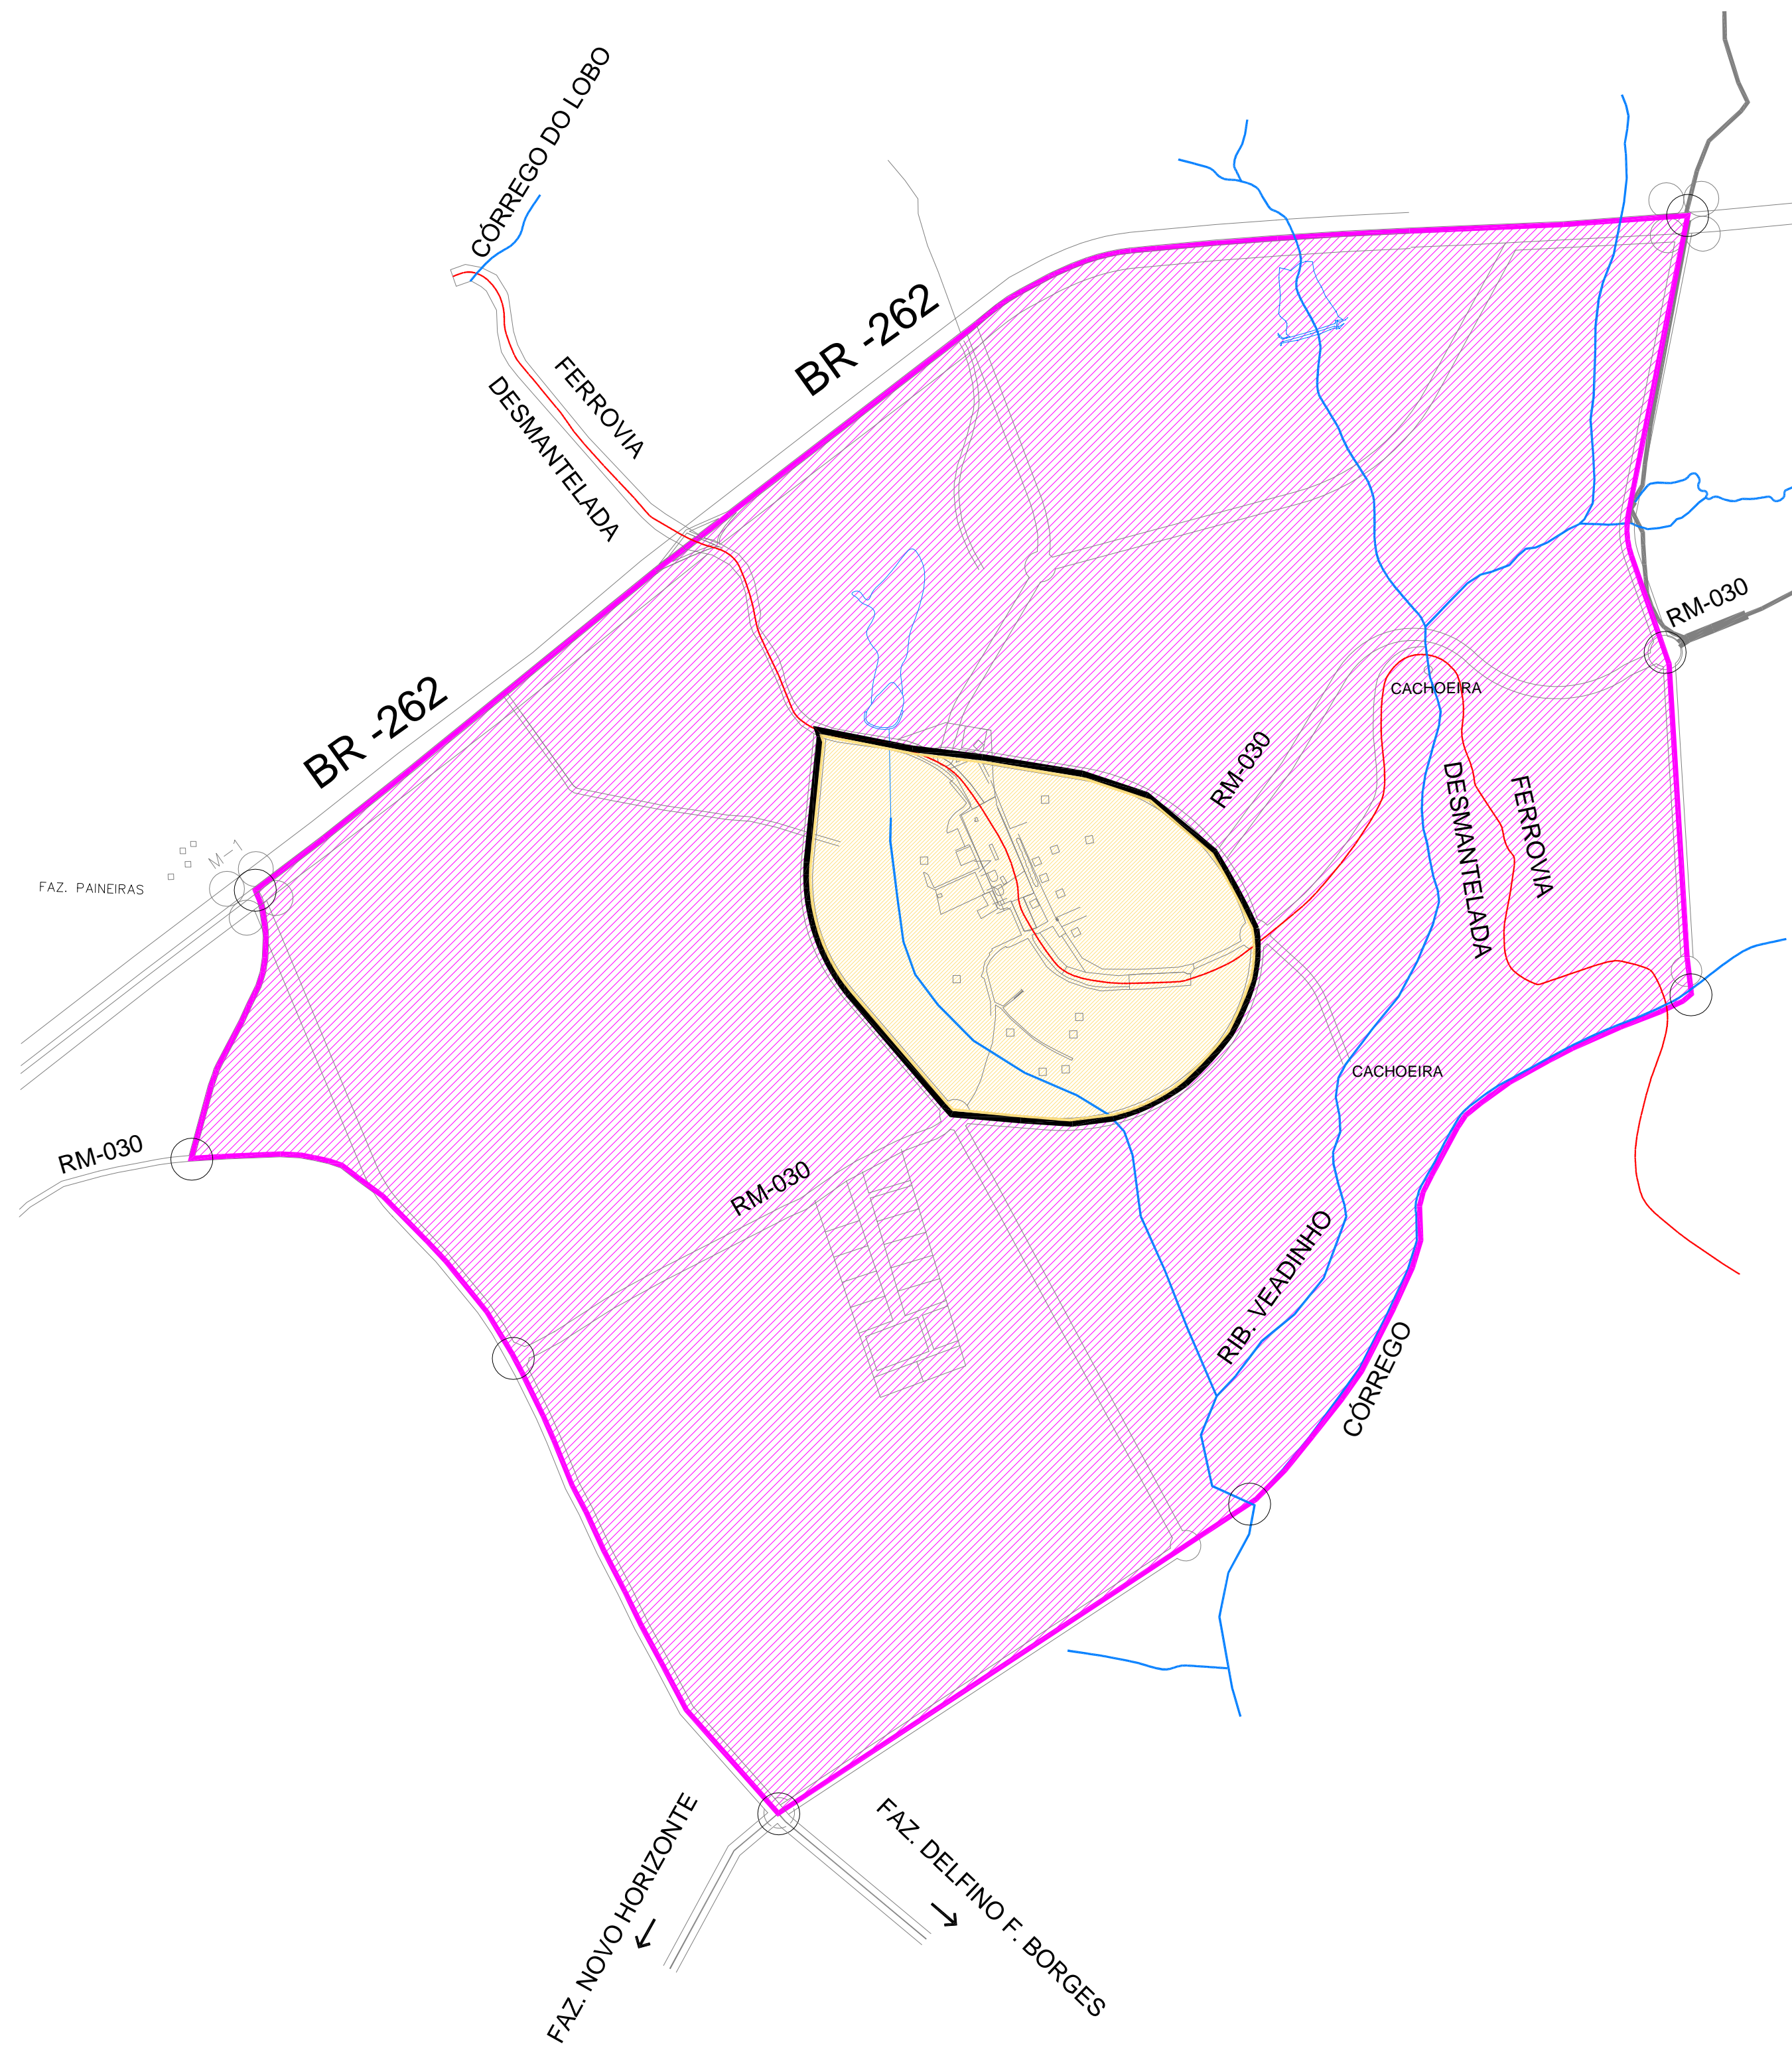

PEIRÓPOLIS

LEGENDA

- ZCH1 - ZONA DE CHÁCARAS 1
- ZESP4 - ZONA ESPECIAL 4
- LIMITE DO PERÍMETRO URBANO
LIMITE DA ÁREA DE TRANSIÇÃO URBANA
- LIMITE DA ÁREA URBANA

Escala Gráfica

- LIMITE DO MUNICÍPIO
- MANCHA URBANA
- LOCALIDADES
- RIOS
- FERROVIA

- ESTRADAS ASFALTADAS**
- RODOVIA FEDERAL DUPLICADA
 - RODOVIA FEDERAL SIMPLES
 - RODOVIA ESTADUAL
 - RODOVIA MUNICIPAL

NÚCLEOS DE DESENVOLVIMENTO

CONTÉM: 02- ZONEAMENTO PEIRÓPOLIS

PREFEITURA MUNICIPAL DE UBERABA

Uberaba
GOVERNO MUNICIPAL
uma cidade para todos

Nº / NOME DO ARQUIVO:
02 - ZONEAMENTO PEIRÓPOLIS.dwg.

ESCALA: GRÁFICA
DATA: AGO/2006

FOLHA:
02